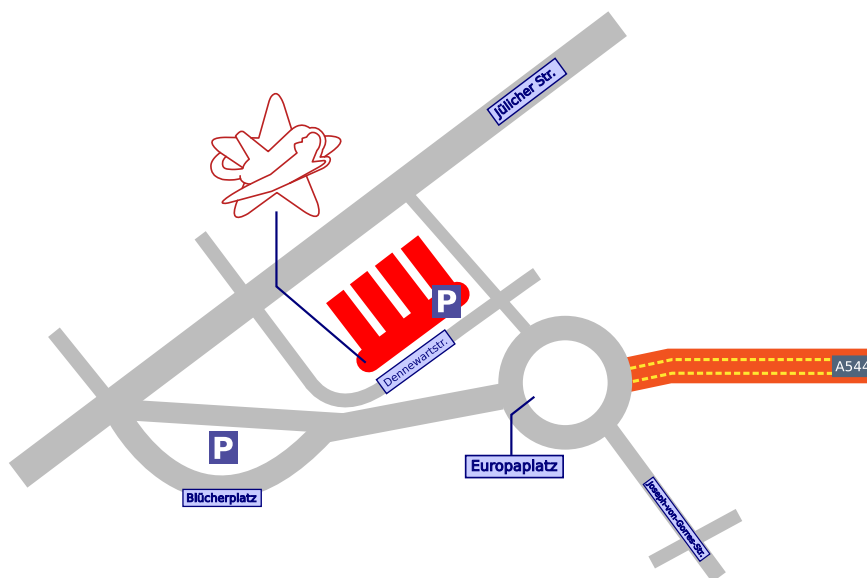

Anfahrt RedTeam Pentesting GmbH

Sie finden RedTeam Pentesting unter der folgenden Adresse:

Technologiezentrum Aachen
Dennewartstr. 25-27
52068 Aachen
Deutschland

Tel.: +49 241 510081-0 Fax: -99

- Ab dem Autobahnkreuz Aachen fahren Sie in Richtung Aachen (Europaplatz) auf die A544.
- Der A544 folgen Sie bis zum Ende.
- Am Autobahnende gelangen Sie automatisch in einen großen Kreisverkehr, den Europaplatz.
- Diesen Kreisverkehr verlassen Sie an der ersten Möglichkeit.
- Nach ca 30m biegen Sie links in die Dennewartstraße ein (die Einbahnstraße beginnt erst nach 100m).
- Auf der rechten Seite finden Sie nun die beschränkte Zufahrt zur Tiefgarage und zum Außenparkplatz des Technologiezentrum Aachen.