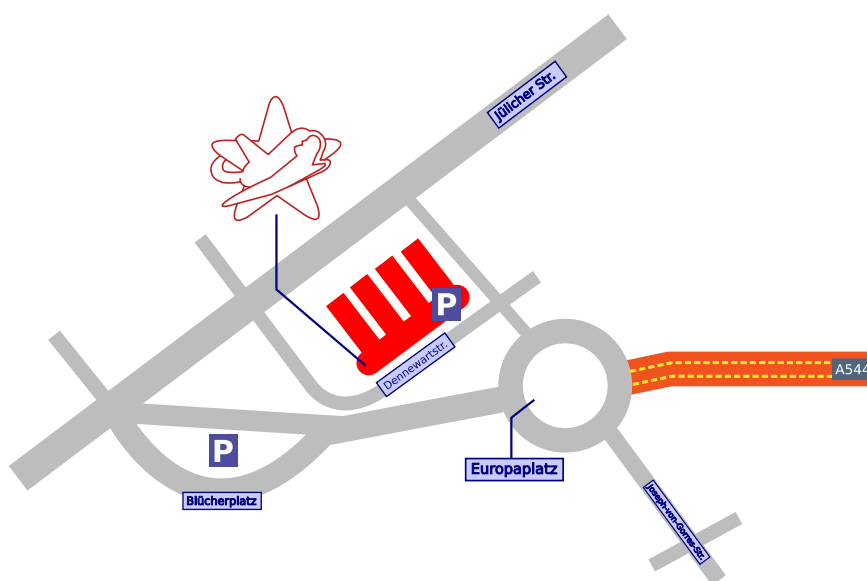

Anfahrt RedTeam Pentesting GmbH

Sie finden RedTeam Pentesting unter der folgenden Adresse:

Technologiezentrum Aachen
Dennewartstr. 25-27
52068 Aachen
Deutschland

Tel.: +49 241 510081-0 Fax: -99

- Ab dem Autobahnkreuz Aachen fahren Sie in Richtung Aachen (Europaplatz) auf die A544.
- Der A544 folgen Sie bis zum Ende.
- Am Autobahnende gelangen Sie automatisch in einen großen Kreisverkehr, den Europaplatz.
- Diesen Kreisverkehr verlassen Sie an der ersten Möglichkeit.
- Nach ca 30m biegen Sie links in die Dennewartstraße ein (die Einbahnstraße beginnt erst nach 100m).
- Auf der rechten Seite finden Sie nun die beschränkte Zufahrt zur Tiefgarage und zum Außenparkplatz des Technologiezentrum Aachen.