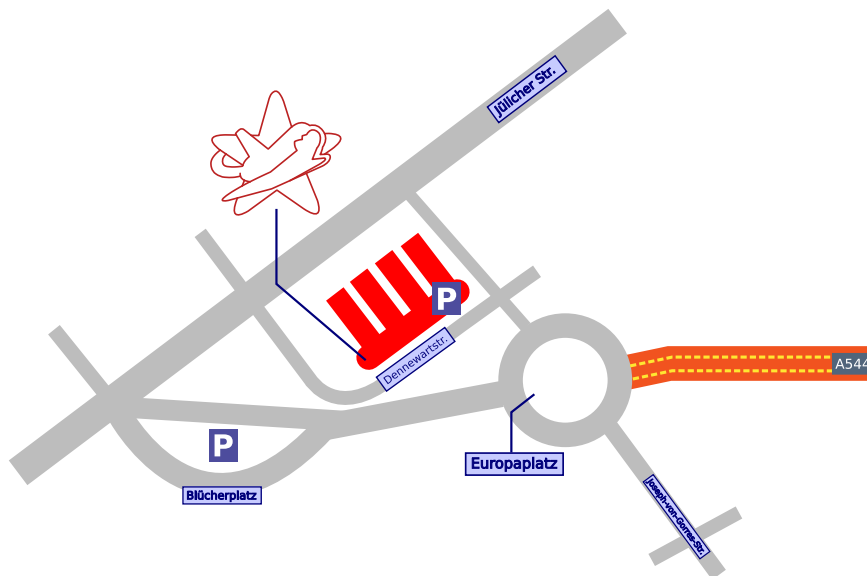

## Anfahrt RedTeam Pentesting GmbH

Sie finden RedTeam Pentesting unter der folgenden Adresse:

Technologiezentrum Aachen  
Dennewartstr. 25-27  
52068 Aachen  
Deutschland

Fax: +49 241 963-1304  
Telefon: +49 241 963-1300

- Ab dem Autobahnkreuz Aachen fahren Sie in Richtung Aachen (Europaplatz) auf die A544.
- Der A544 folgen Sie bis zum Ende.
- Am Autobahnde gelangen Sie automatisch in einen großen Kreisverkehr, den Europaplatz.
- Diesen Kreisverkehr verlassen Sie an der ersten Möglichkeit.
- Nach ca 30m biegen Sie links in die Dennewartstraße ein (die Einbahnstraße beginnt erst nach 100m).
- Auf der rechten Seite finden Sie nun die beschränkte Zufahrt zur Tiefgarage und zum Außenparkplatz des Technologiezentrum Aachen.