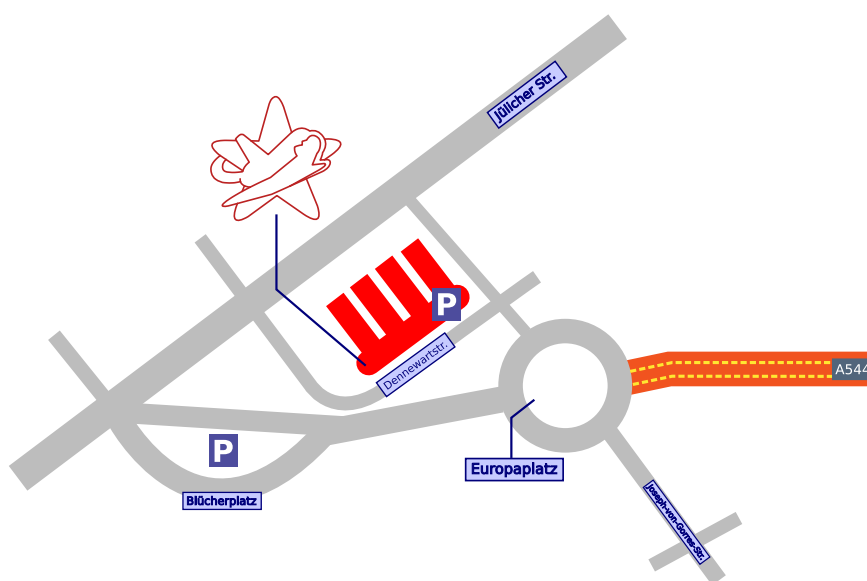

## Anfahrt RedTeam Pentesting GmbH

Sie finden RedTeam Pentesting unter der folgenden Adresse:

Technologiezentrum Aachen  
Dennewartstr. 25-27  
52068 Aachen  
Deutschland

Tel.: +49 241 510081-0 Fax: -99

- Ab dem Autobahnkreuz Aachen fahren Sie in Richtung Aachen (Europaplatz) auf die A544.
- Der A544 folgen Sie bis zum Ende.
- Am Autobahnende gelangen Sie automatisch in einen großen Kreisverkehr, den Europaplatz.
- Diesen Kreisverkehr verlassen Sie an der ersten Möglichkeit.
- Nach ca 30m biegen Sie links in die Dennewartstraße ein (die Einbahnstraße beginnt erst nach 100m).
- Auf der rechten Seite finden Sie nun die beschränkte Zufahrt zur Tiefgarage und zum Außenparkplatz des Technologiezentrum Aachen.